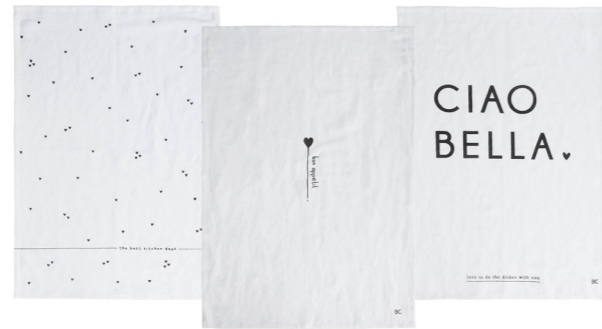

AN-CUSHION 110 LN
Natural stripes

AN-CUSHION 111 LB
Blue stripes

35 x 70 cm

AN-CUSHION 108 LN
Ooh la la

AN-CUSHION 109 LB
Ooh la la

50 x 70 cm

AN-TOWELS-033
Ciao bella

AN-TOWELS-034
With love, always